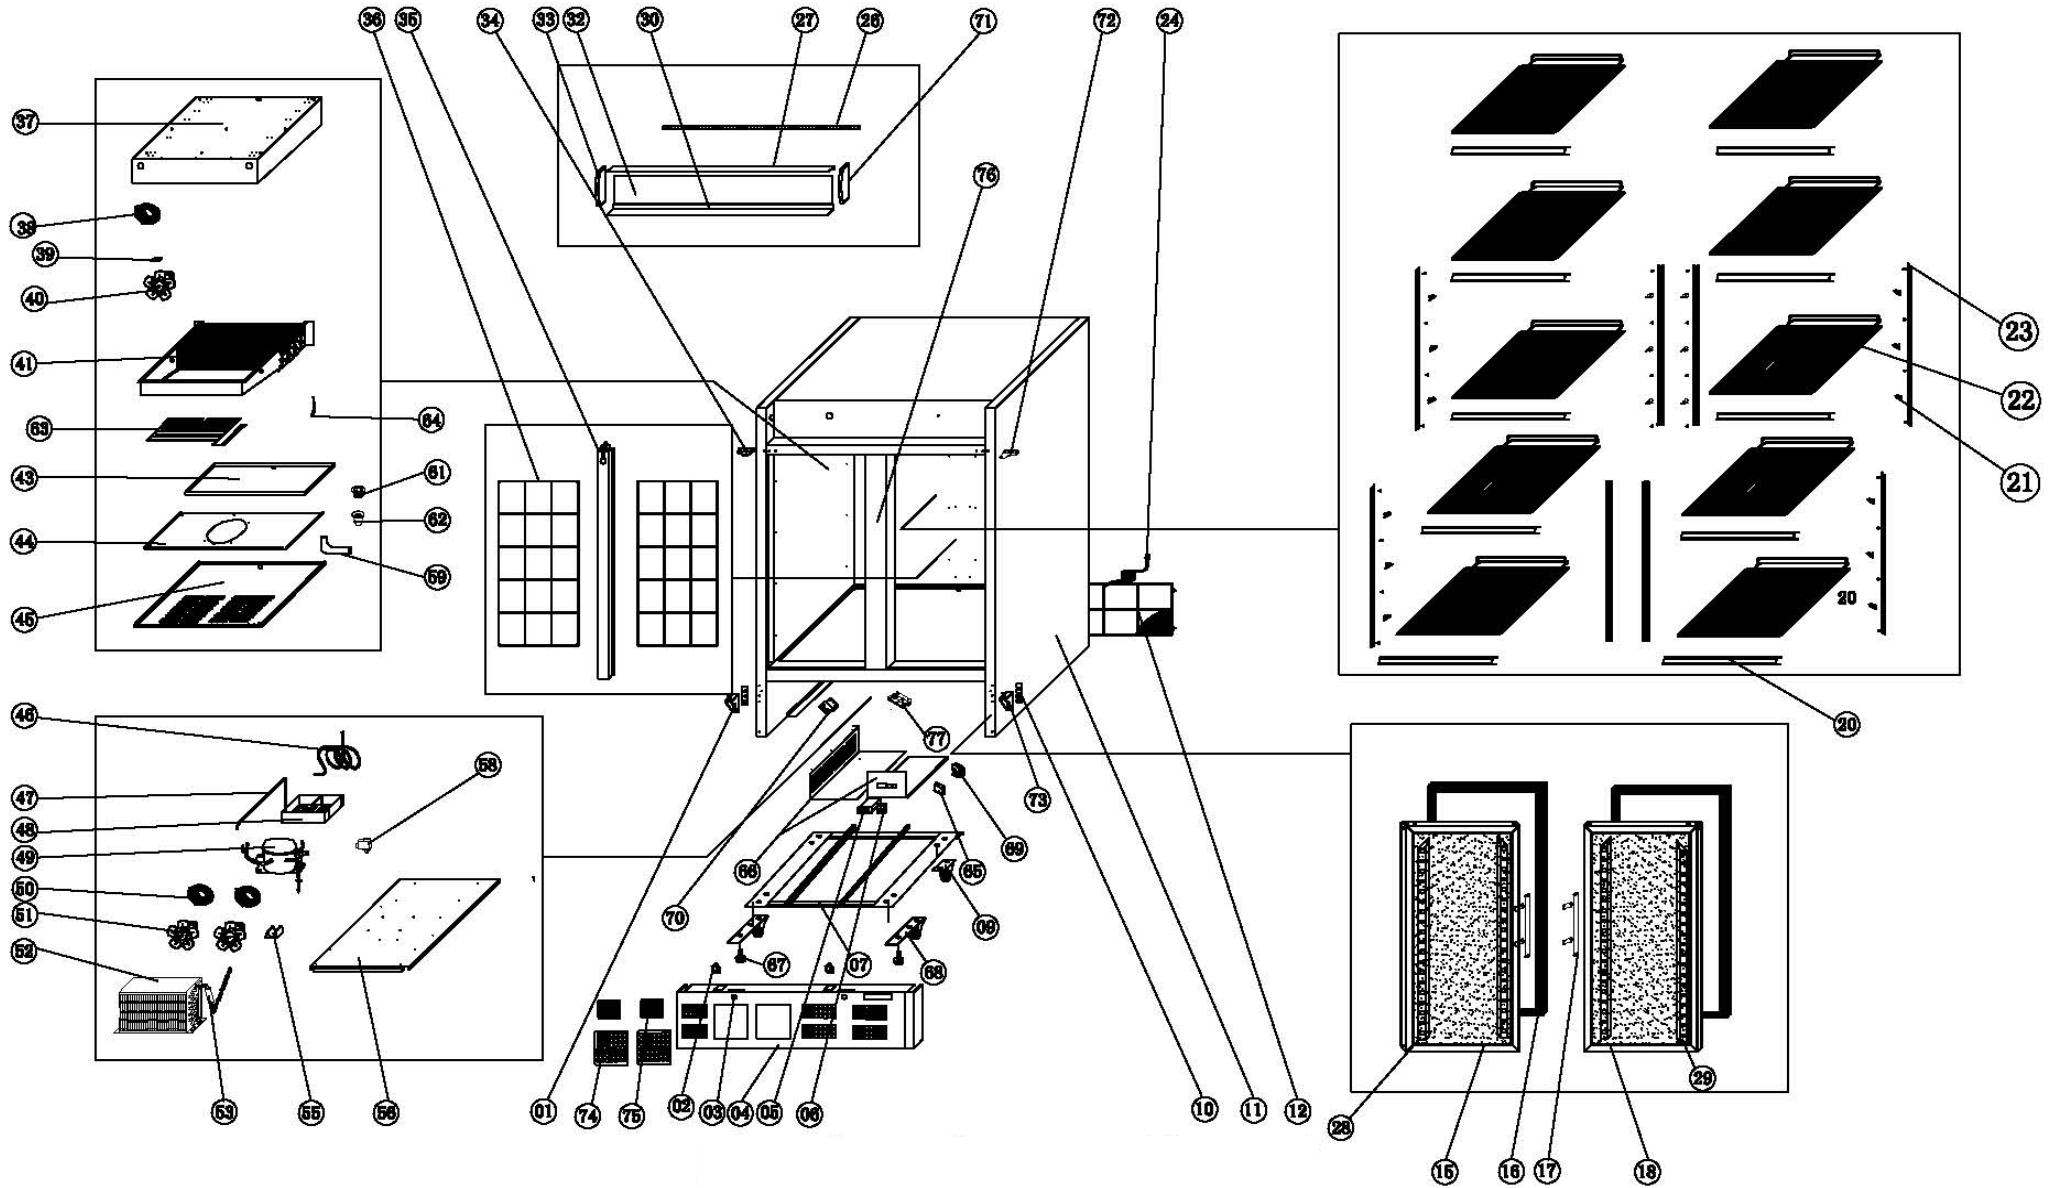

Machine	Explode	Code	Description
GH507 - Polar Upright Display Freezer 920Ltr White	1	AF873	Door Down Hinge Left
GH507 - Polar Upright Display Freezer 920Ltr White	2	AB888	Door Switch
GH507 - Polar Upright Display Freezer 920Ltr White	3	AD028	Lock & Key
GH507 - Polar Upright Display Freezer 920Ltr White	4	AF813	Front Panel
GH507 - Polar Upright Display Freezer 920Ltr White	5	AH332	Thermostat (Hot Gas)
GH507 - Polar Upright Display Freezer 920Ltr White	6	AB308	Main Switch
GH507 - Polar Upright Display Freezer 920Ltr White	7		Support of Unit Board
GH507 - Polar Upright Display Freezer 920Ltr White	9	AF833	Back Wheel
GH507 - Polar Upright Display Freezer 920Ltr White	67		Feet
GH507 - Polar Upright Display Freezer 920Ltr White	68		Front Wheel
GH507 - Polar Upright Display Freezer 920Ltr White	10		Washer of Down Hinge
GH507 - Polar Upright Display Freezer 920Ltr White	11		Body
GH507 - Polar Upright Display Freezer 920Ltr White	12		Unit Room Cover
GH507 - Polar Upright Display Freezer 920Ltr White	15		Glass Door Left
GH507 - Polar Upright Display Freezer 920Ltr White	16	AF803	Door Seal
GH507 - Polar Upright Display Freezer 920Ltr White	17		Handle
GH507 - Polar Upright Display Freezer 920Ltr White	18		Glass Door Right
GH507 - Polar Upright Display Freezer 920Ltr White	20		Label Plate
GH507 - Polar Upright Display Freezer 920Ltr White	21	AD413	K Shape Clip
GH507 - Polar Upright Display Freezer 920Ltr White	22	AF814	Shelf
GH507 - Polar Upright Display Freezer 920Ltr White	23	AF821	Shelf Support
GH507 - Polar Upright Display Freezer 920Ltr White	24		Plug
GH507 - Polar Upright Display Freezer 920Ltr White	26		LED Lamp
GH507 - Polar Upright Display Freezer 920Ltr White	27	AF815	Top Lamp Top Support
GH507 - Polar Upright Display Freezer 920Ltr White	30		Top Lamp Bottom Support
GH507 - Polar Upright Display Freezer 920Ltr White	33		Top Lamp Side Support Left
GH507 - Polar Upright Display Freezer 920Ltr White	32		Lamp Cover
GH507 - Polar Upright Display Freezer 920Ltr White	71		Top Lamp Side Support Right
GH507 - Polar Upright Display Freezer 920Ltr White	28	AH318	LED Lamp Left
GH507 - Polar Upright Display Freezer 920Ltr White	29	AH317	LED Lamp Right
GH507 - Polar Upright Display Freezer 920Ltr White	34	AD909	Door Up Hinge Left
GH507 - Polar Upright Display Freezer 920Ltr White	35		Suction Pipe Cover
GH507 - Polar Upright Display Freezer 920Ltr White	36		Back Grill
GH507 - Polar Upright Display Freezer 920Ltr White	37		Fixed Board of Evaporator
GH507 - Polar Upright Display Freezer 920Ltr White	38		Basket Guard Grill
GH507 - Polar Upright Display Freezer 920Ltr White	39	AA639	Sensor Fixed Clip
GH507 - Polar Upright Display Freezer 920Ltr White	40		Circle Fan
GH507 - Polar Upright Display Freezer 920Ltr White	40		Fan Blade
GH507 - Polar Upright Display Freezer 920Ltr White	41		Evaporator(R290)
GH507 - Polar Upright Display Freezer 920Ltr White	43	AF819	Evaporator Water Pan
GH507 - Polar Upright Display Freezer 920Ltr White	44		Circle Fan Support
GH507 - Polar Upright Display Freezer 920Ltr White	45		Circle Fan Cover
GH507 - Polar Upright Display Freezer 920Ltr White	46		Suction Pipe
GH507 - Polar Upright Display Freezer 920Ltr White	47		Evaporate Pipe
GH507 - Polar Upright Display Freezer 920Ltr White	48	AF875	Water Box