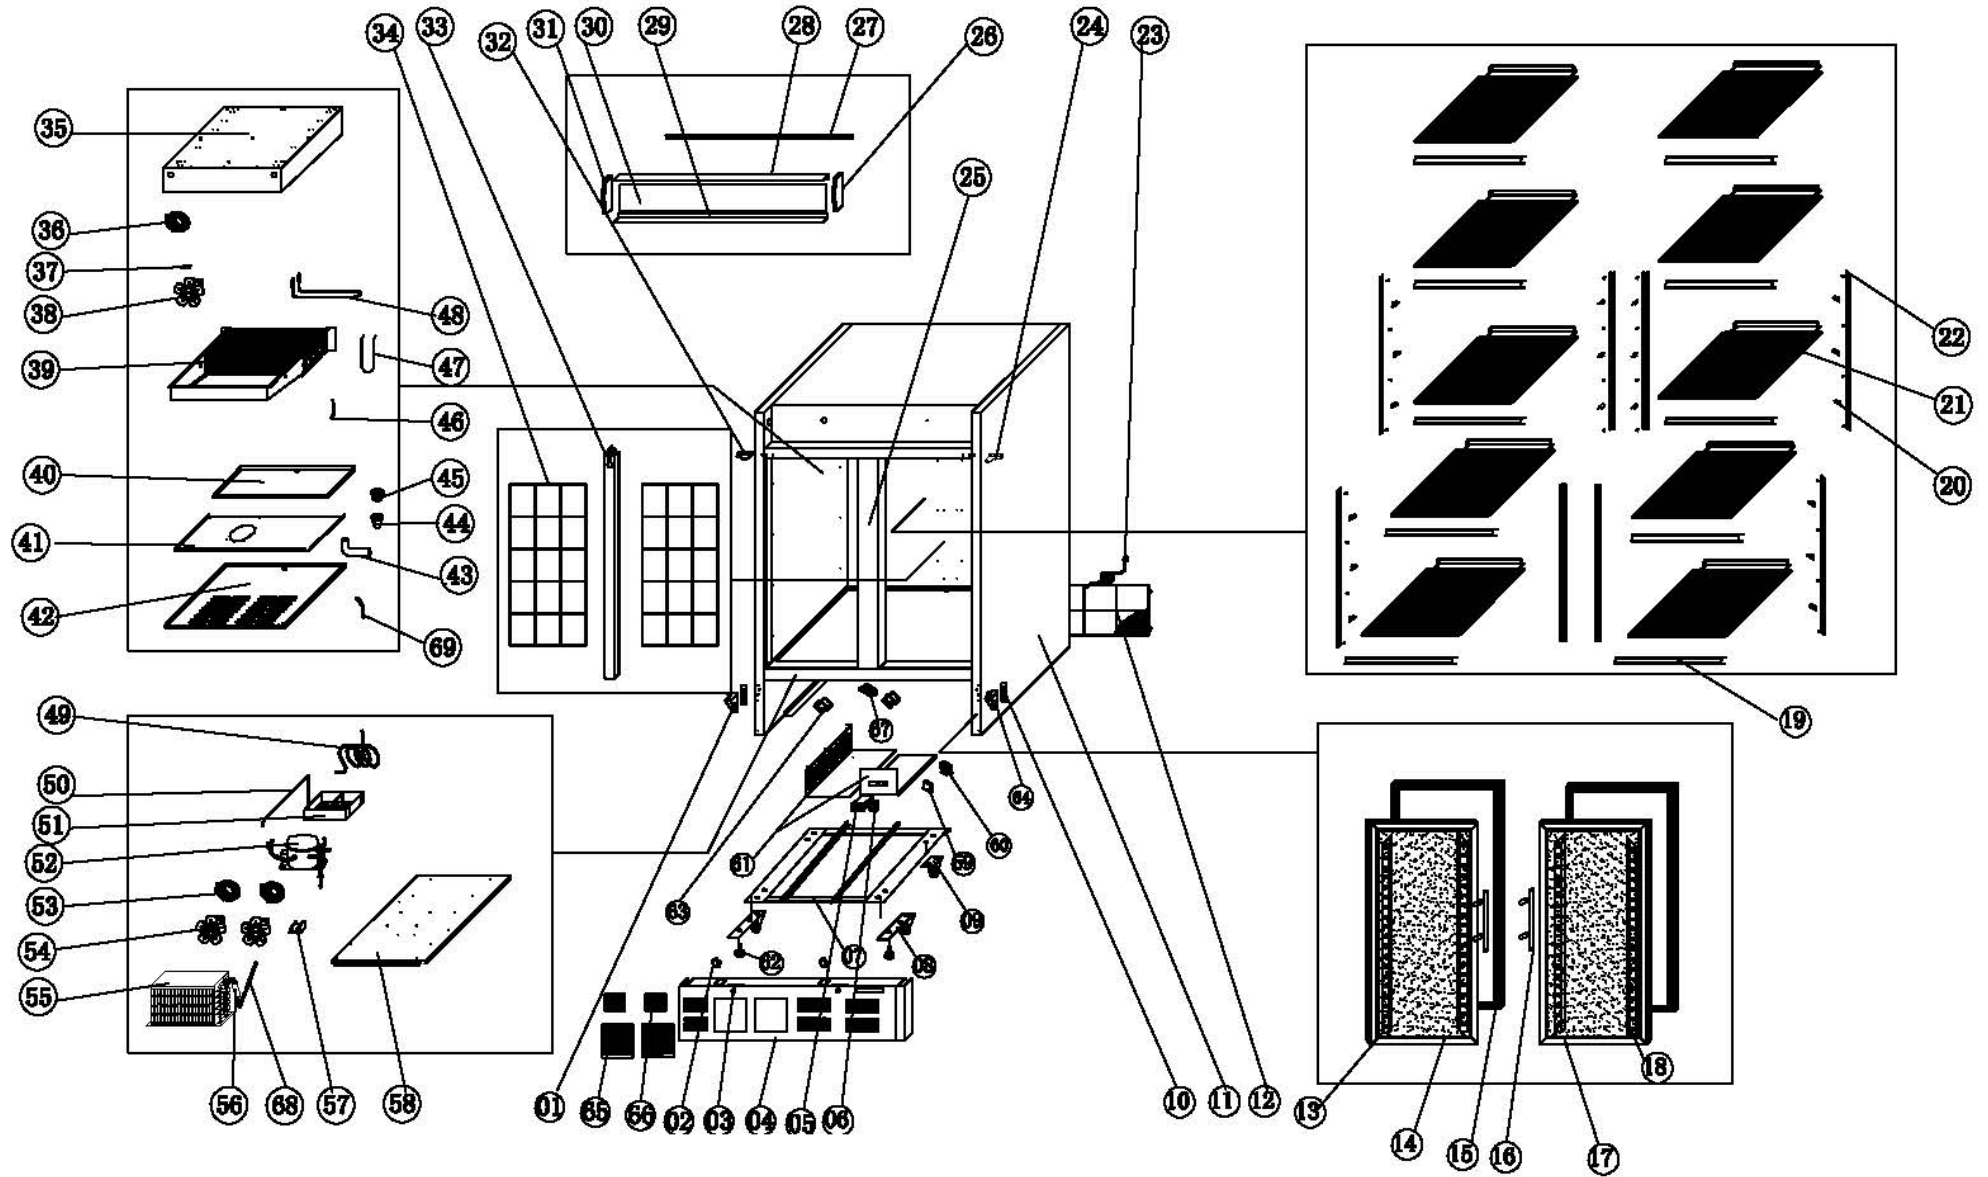

Machine	Explode	Code	Description
Polar Upright Display Freezer 920Ltr White	1	AF873	Door Down Hinge Left
Polar Upright Display Freezer 920Ltr White	2	AB888	Door Switch
Polar Upright Display Freezer 920Ltr White	3	AD028	Lock & Key
Polar Upright Display Freezer 920Ltr White	4	AF813	Front Panel
Polar Upright Display Freezer 920Ltr White	5	AH332	Thermostat (old version - Hot Gas)
Polar Upright Display Freezer 920Ltr White	5	AD728	Thermostat (From 5073489-UK, 21881-EU)
Polar Upright Display Freezer 920Ltr White	6	AB308	Main Switch
Polar Upright Display Freezer 920Ltr White	7		Support of Unit Board
Polar Upright Display Freezer 920Ltr White	8	AF833	Front Wheel
Polar Upright Display Freezer 920Ltr White	9		Back Wheel
Polar Upright Display Freezer 920Ltr White	62		Feet
Polar Upright Display Freezer 920Ltr White	10		Washer of Down Hinge
Polar Upright Display Freezer 920Ltr White	11		Body
Polar Upright Display Freezer 920Ltr White	12		Unit Room Cover
Polar Upright Display Freezer 920Ltr White	13	AH318	LED Lamp Left
Polar Upright Display Freezer 920Ltr White	14		Glass Door Left
Polar Upright Display Freezer 920Ltr White	15	AF803	Door Seal
Polar Upright Display Freezer 920Ltr White	16		Handle
Polar Upright Display Freezer 920Ltr White	17		Glass Door Right
Polar Upright Display Freezer 920Ltr White	18	AH317	LED Lamp Right
Polar Upright Display Freezer 920Ltr White	19		Label Plate
Polar Upright Display Freezer 920Ltr White	20	AD413	K Shape Clip
Polar Upright Display Freezer 920Ltr White	21	AF814	Shelf
Polar Upright Display Freezer 920Ltr White	22	AF821	Shelf Support
Polar Upright Display Freezer 920Ltr White	23		Plug
Polar Upright Display Freezer 920Ltr White	24	AF804	Door Up Hinge Right
Polar Upright Display Freezer 920Ltr White	32		Door Up Hinge Left
Polar Upright Display Freezer 920Ltr White	25	AG607	Middle Bridge with Heater
Polar Upright Display Freezer 920Ltr White	26	AF815	Top Lamp Side Support Right
Polar Upright Display Freezer 920Ltr White	28		Top Lamp Top Support
Polar Upright Display Freezer 920Ltr White	29		Top Lamp Bottom Support
Polar Upright Display Freezer 920Ltr White	30		Lamp Cover
Polar Upright Display Freezer 920Ltr White	31		Top Lamp Side Support Left
Polar Upright Display Freezer 920Ltr White	27		LED Lamp
Polar Upright Display Freezer 920Ltr White	33		Suction Pipe Cover
Polar Upright Display Freezer 920Ltr White	34		Back Grill
Polar Upright Display Freezer 920Ltr White	35		Fixed Board of Evaporator
Polar Upright Display Freezer 920Ltr White	36		Basket Guard Grill
Polar Upright Display Freezer 920Ltr White	37	AA639	Sensor Fixed Clip
Polar Upright Display Freezer 920Ltr White	38		Circle Fan & Blade
Polar Upright Display Freezer 920Ltr White	39		Evaporator (old version - Hot Gas)
Polar Upright Display Freezer 920Ltr White	39	AF817	Evaporator (From 5073489-UK, 21881-EU)
Polar Upright Display Freezer 920Ltr White	40	AF819	Evaporator Water Pan
Polar Upright Display Freezer 920Ltr White	41		Circle Fan Support
Polar Upright Display Freezer 920Ltr White	42		Circle Fan Cover
Polar Upright Display Freezer 920Ltr White	43		Water Pipe
Polar Upright Display Freezer 920Ltr White	44		Inside Threaded Water Pipe